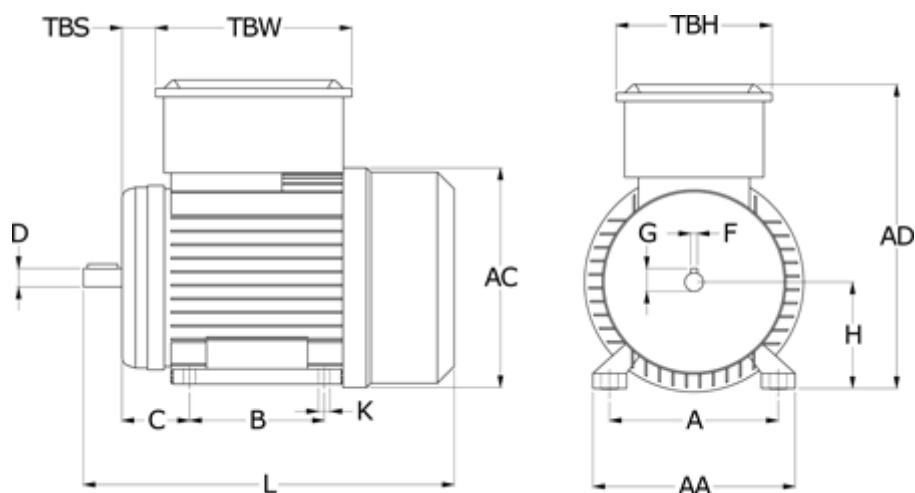

Varenummer: 25018462109  
Beskrivelse: Kleedrive MY632-4 0.18kw 1400 o/min  
1x230V 50HZ IP55 B3

## Mål

A = 100	F = 4
AA = 120	G = 8.5
AC = 130	H = 63
AD = 181	K = 7x10
B = 80	L = 220
C = 40	TBH = 92
D = 11	TBS = 20.25
E = 23	TBW = 116